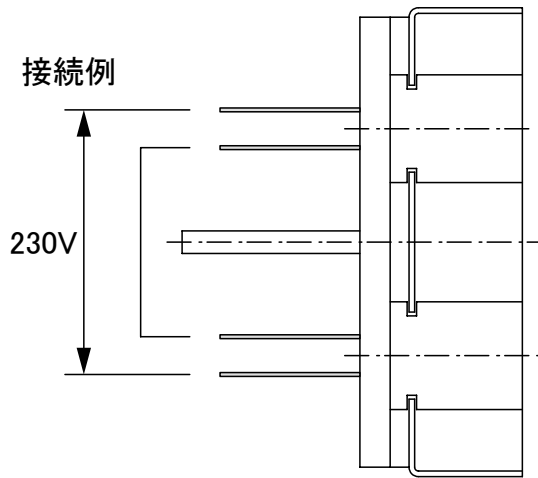

接続例

仕様
出力: 800W/230V
ヒーター1本の定格が400W/115Vですので、
2本を直列に接続して使用してください。

				Drawing No. / Note		Name	
						MBS800/250	
					DATE	NAME	SCALE : Free A4
②				Designed			Heraeus Heraeus K.K
①				Checked			
	DETAIL	DATE	SG	Approved			