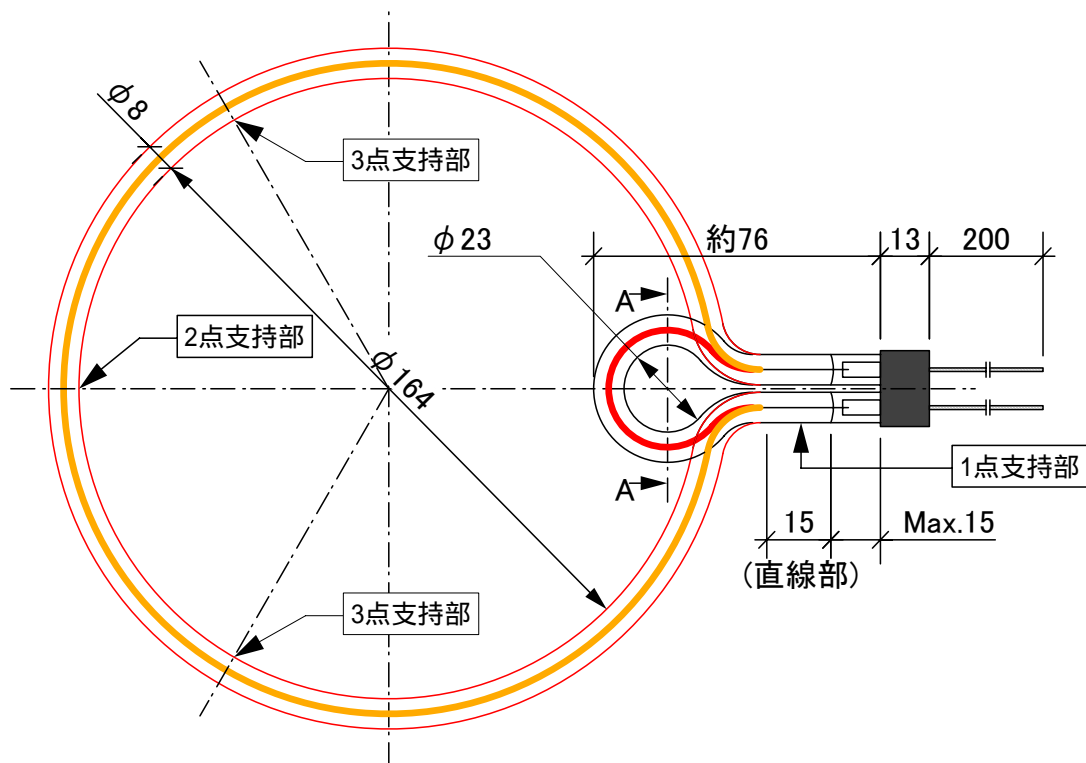

円形型 短波長赤外線 オメガヒーター

OMEGA-IR emitter

型式	OMEGA250/23-G*	OMEGA1500/64-G*	OMEGA1850/86-G*	OMEGA2000/138-G*	OMEGA2200/164-G*
出力	250W/115V	1500W/230V	1850W/230V	200W/230V	2200W/230V
内径	23mm	64mm	86mm	138mm	164mm
外径	39mm	80mm	102mm	154mm	180mm
支持	1点支持	2点支持	2点支持	3点支持	3点支持

金反射膜の種類 Section A-A